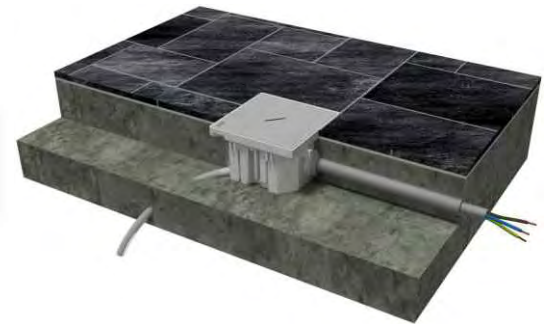

07

BUBOX®
innovative floorbox