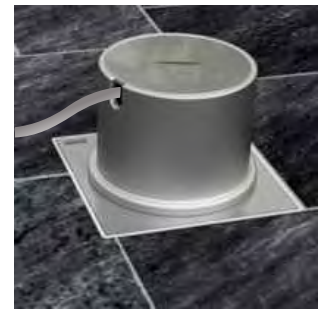

**installatie in
zwevende vloer
of
technische vloer**

BFK107/91
Geanodiseerd
aluminium grafiet

BFK107/91
Geanodiseerd aluminium
Champagne

BFK107/90
Geanodiseerd aluminium
natuur

BFK107/2
Staal
RVS 316 L

Bescherming

08

Staat de bescherming van een stekker in een aangesloten positie toe

Beschermt tegen spatten

Gegarandeerde waterdichtheid tot 4,5 cm hoog

BUBOX
innovative floorbox

Example of configuration

Mounting box

Cover with mechanism