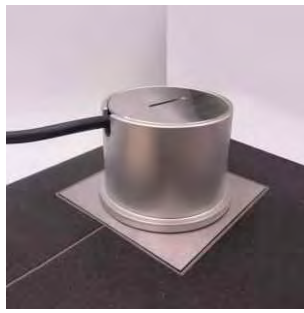

**installatie in
zwevende vloer
of
technische vloer**

BFK107/91
Geanodiseerd
aluminium grafiet

BFK107/91
Geanodiseerd aluminium
Champagne

BFK107/90
Geanodiseerd aluminium
natuur

BFK107/2
Staal
RVS 316 L

Bescherming