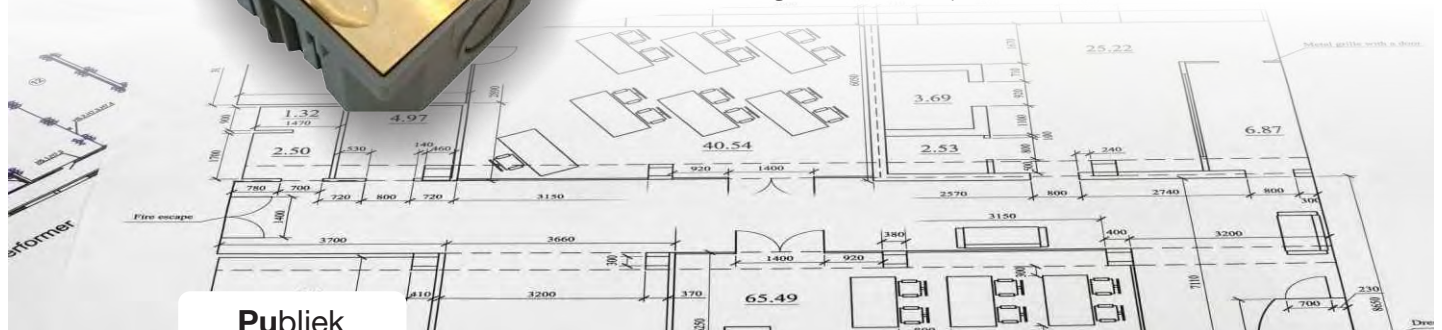

BFB160
Inbouwdoos

+
BFC102/1

Messing deksel met stopcontact