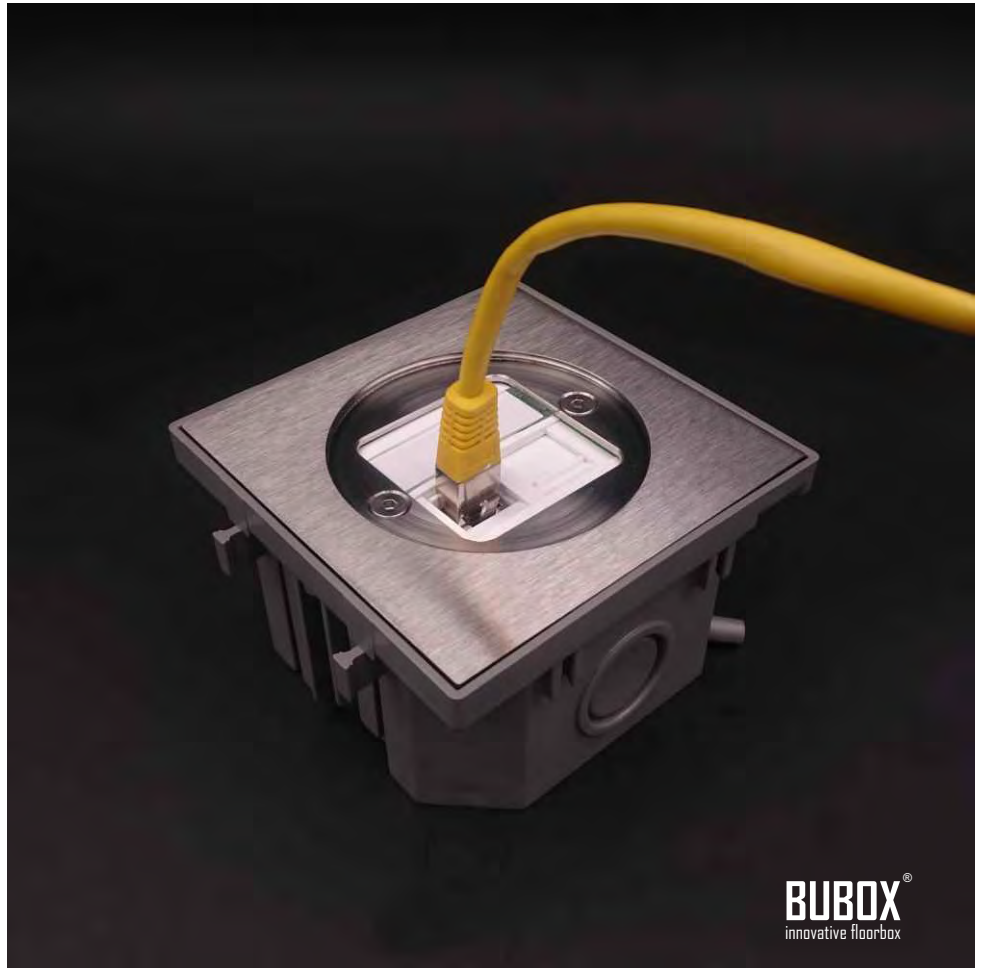

BUBOX®
innovative floorbox