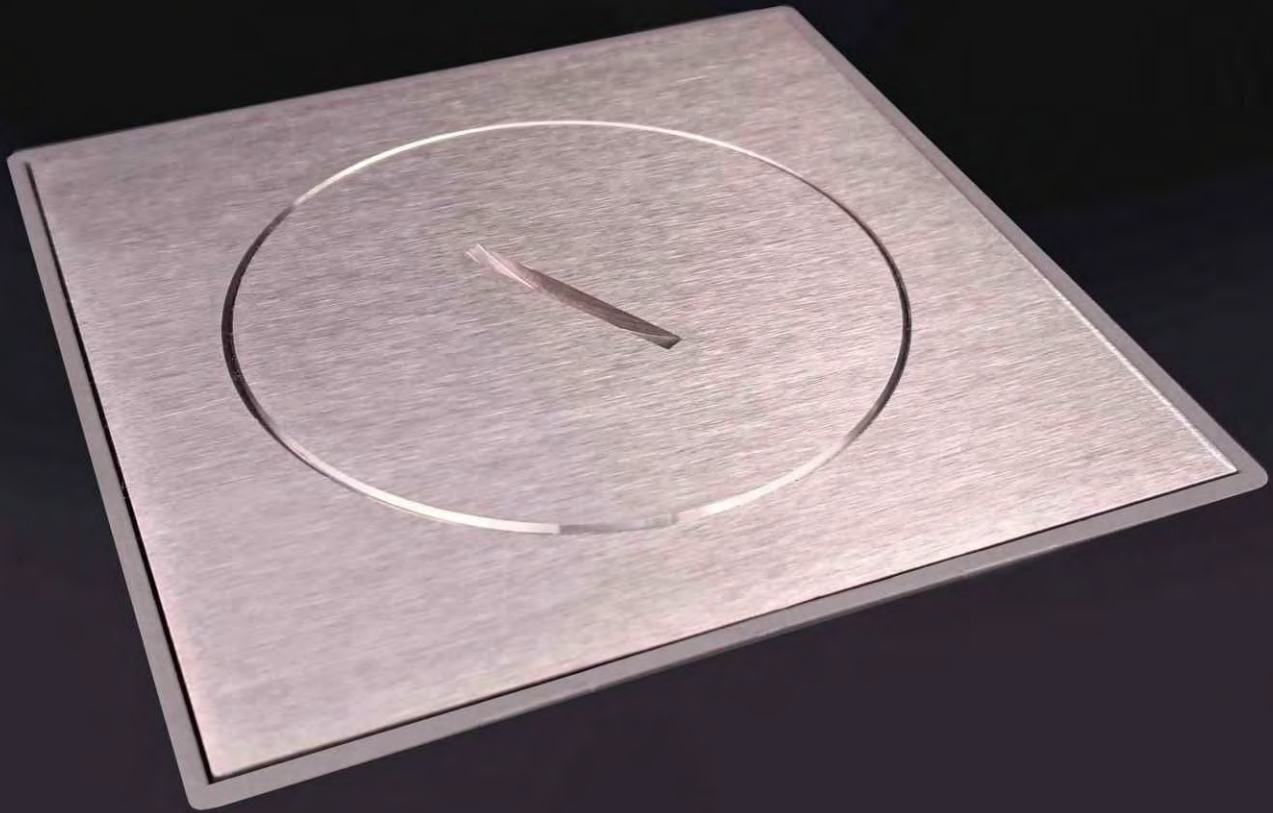

BUBOX[®]
innovative floorbox

Portfolio

Frankrijk - België | februari 2018 | Versie 1.2
architectuur + design

Inhoud

Woning
Gamma RVS

01

Winkelcoentrum
Les Bastions

02