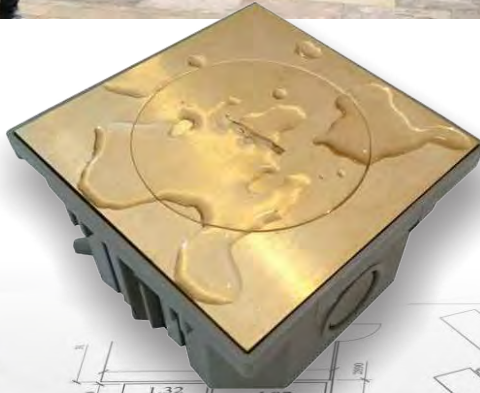

Budget : 50 000 000 € HTVA

BFB160
Inbouwdoos

+
BFC102/1

Messing deksel met stopcontact

Publiek

02

IP67

BUBOX Elite B10 Classic
hoge beschermingsgraden
voor hoge eisen