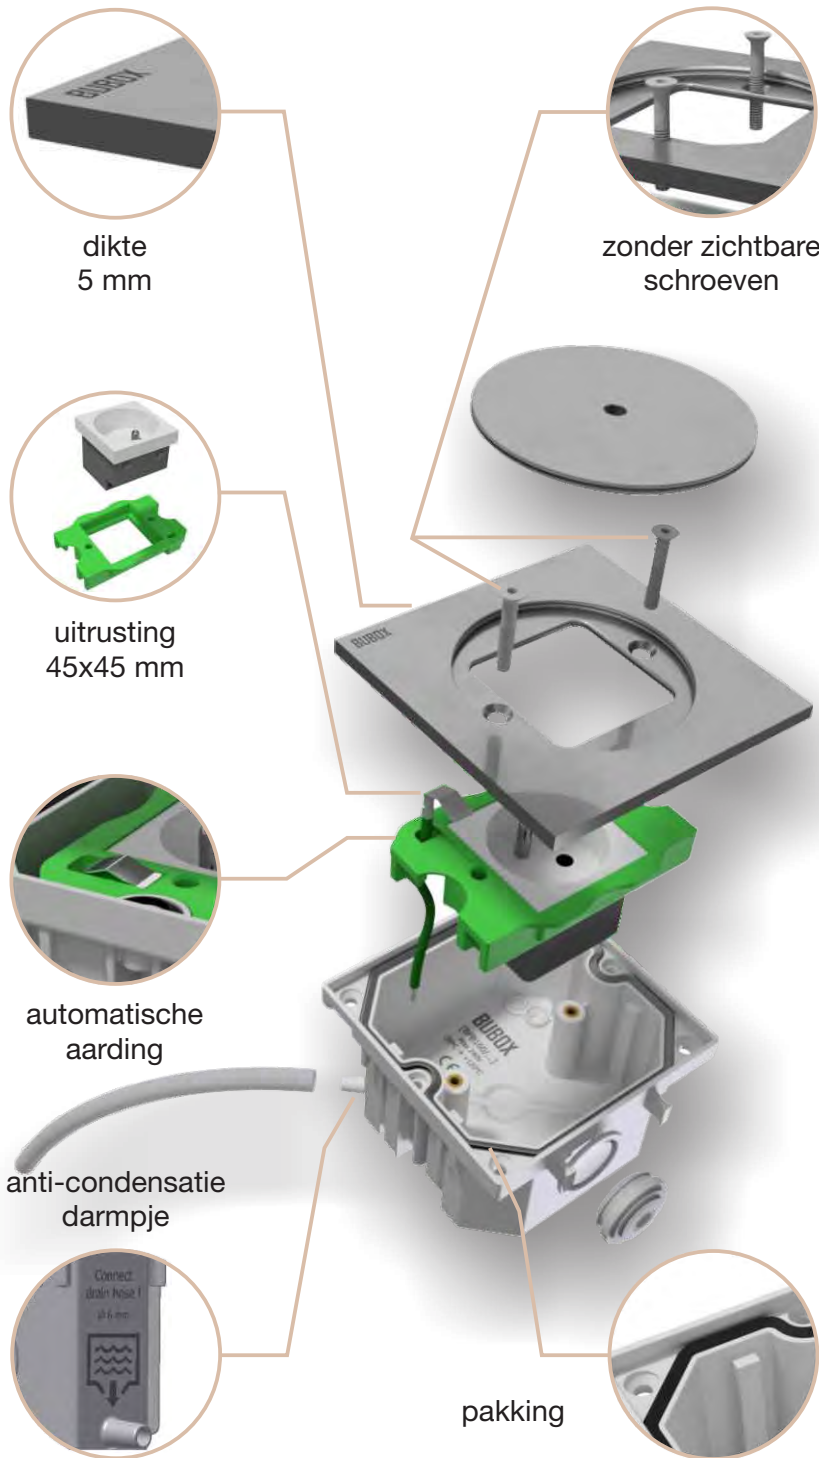

BFB160
Inbouwdoos
+
BFC102/2
RVS deksel met stopcontact
+
BFK108/2
Installatiekit voor zwevende vloer

BUBOX
innovative floorbox

Bubox beschikt over stopcontacten voor elk land

Voorbeeld :
BFC101/1
RVS deksel met schuko stopcontact

— Standaard- of veiligingsopening

BFB160
Inbouwdoos geleverd met kabelinvoer en wartel

Bevestiging van de inbouwdoos aan elkaar zonder accessoires

installatie in beton chape

BFK120
Reservatiekit
Bekisting element
+ niveleringsplaat

07

BUBOX[®]
innovative floorbox

BFB160
Inbouwdoo

+

BFC102/2

RVS deksel met stopcontact

+

BFK108/2

Installatiekit voor zwevende vloer

Installatie

Afmetingen

Regelbare hoogte

Veiligheid opening

Standaard opening

07

Bevestiging van de
inbouwdoos aan elkaar
zonder accessoires