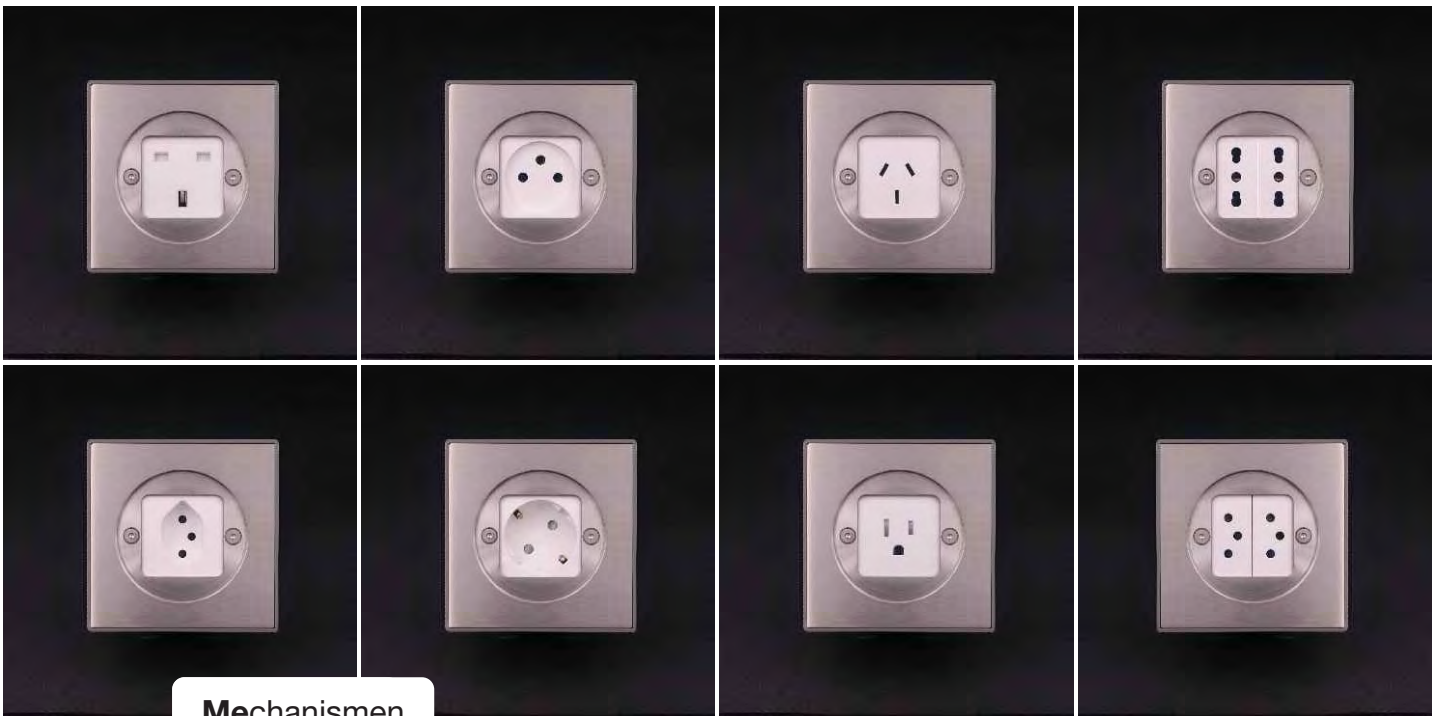

BFB160

BFC1

B45 is een perfecte combinatie met **Elite B10 Classic**

09

Werking :

Het gamma **B45** wordt geïnstalleerd door een eenvoudige clips in de mechanismehouder BFC100/- van de waterdichte vloerdoos **Elite B10 Classic**