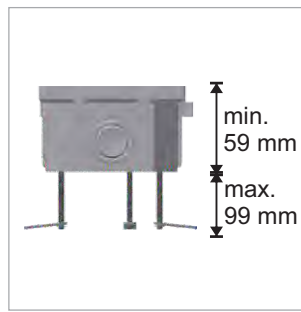

Installatiekit voor zwevende vloer

Installatie

Afmetingen

Regelbare hoogte

Veiligheid opening

Standaard opening

07

Bevestiging van de
inbouwdoos aan elkaar
zonder accessoires