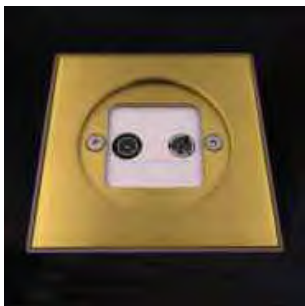

BUBOX®
innovative floorbox