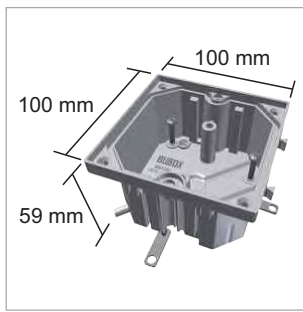

Afmetingen